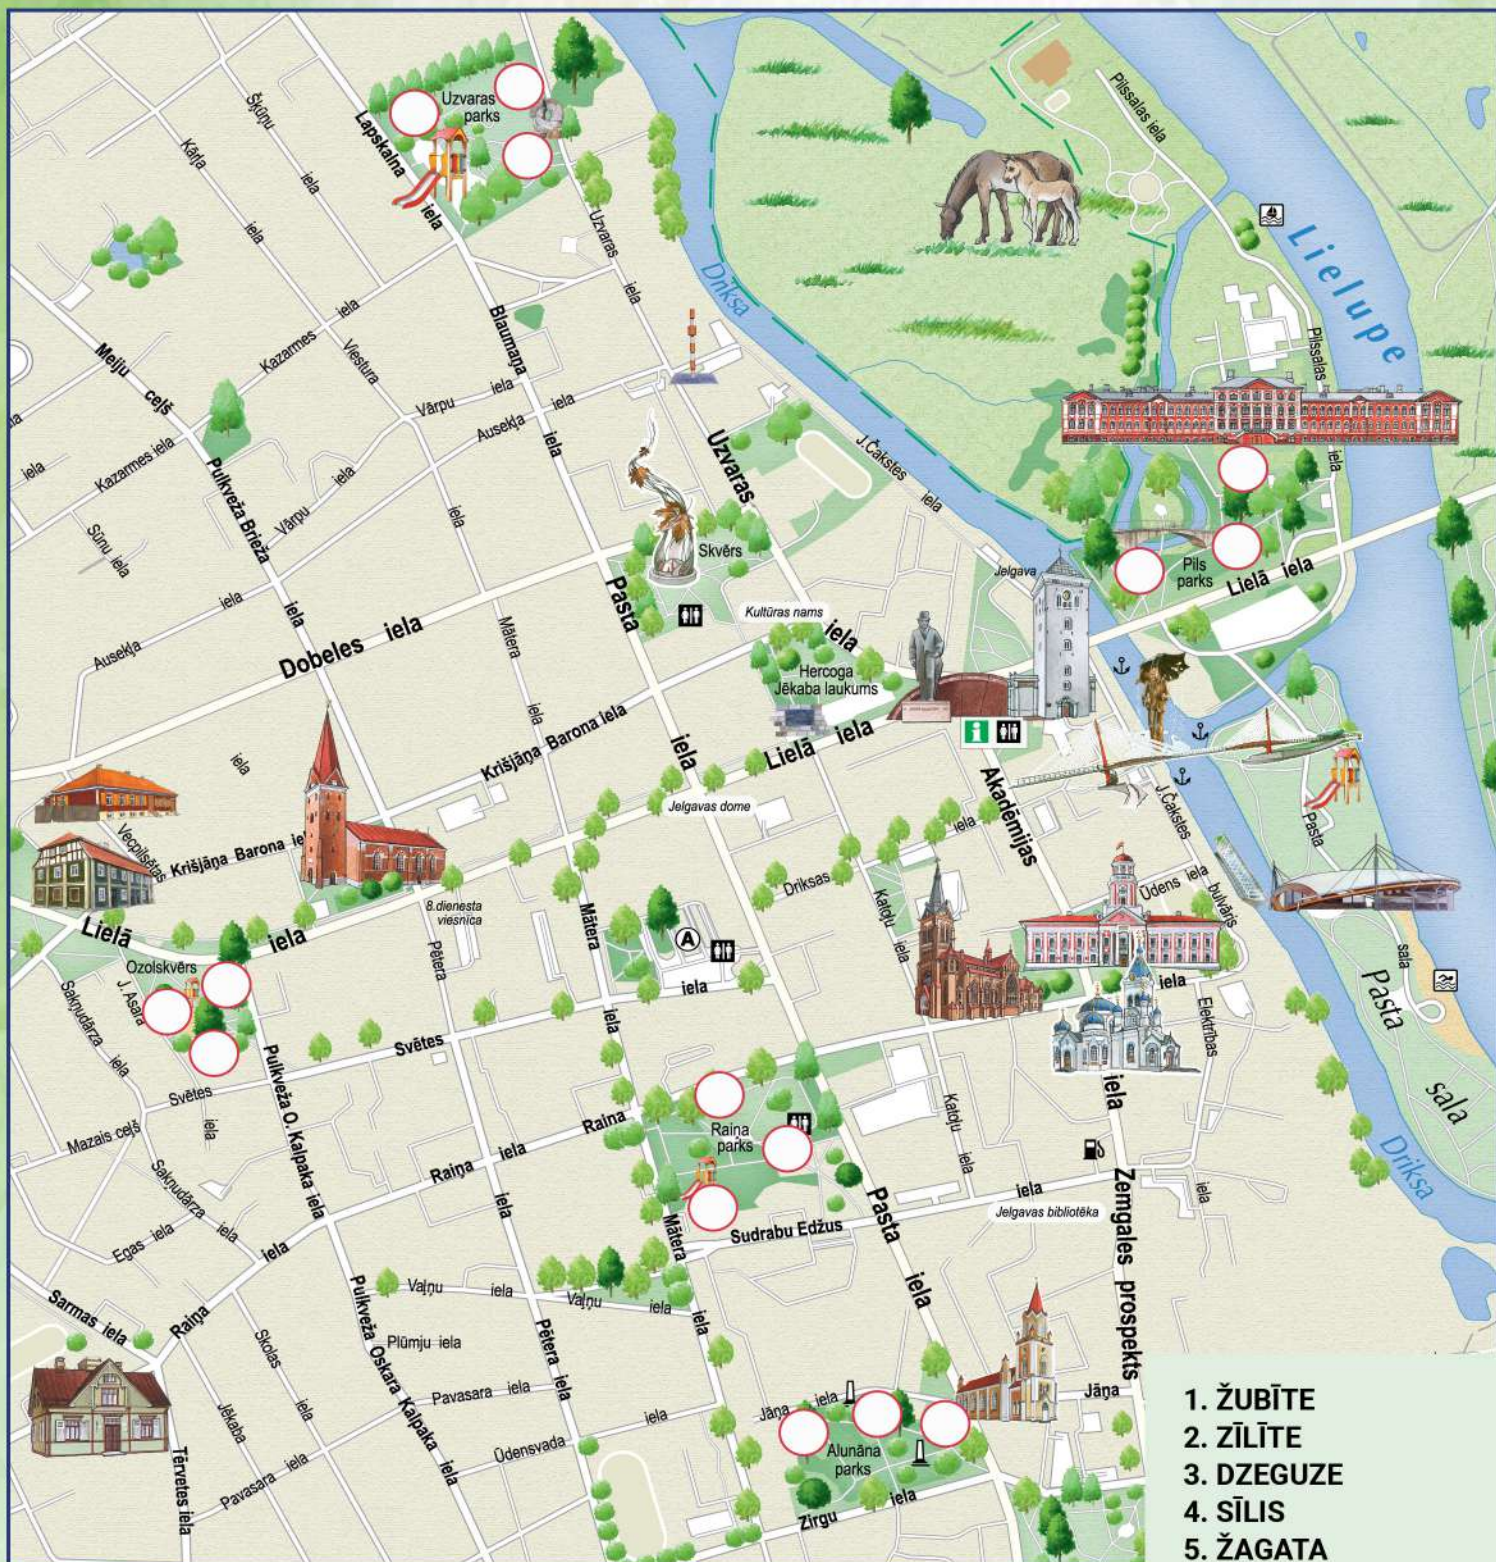

# Aktivitāte visai ģimenei “ATMINI PUTNU BALSIS”

## 1 ATRODI QR KODUS

Alunāna parkā  
Raina parkā  
Ozolskvērē  
Uzvaras parkā  
Jelgavas pils parkā  
uz soliņiem

## 2 NOSKENĒ

QR kodu un ieklausies  
putna dziesmā

Kartes tukšajos apļos  
3 **IERAKSTI** vienu skaitli  
no 1 līdz 15, kurš atbilst  
attiecīgajam putna  
nosaukumam

1. ŽUBĪTE
2. ZĪLĪTE
3. DZEGUZE
4. SĪLIS
5. ŽAGATA
6. VĀRNA
7. BEZDELĪGA
8. ZVIRBULIS
9. MEŽA PĪLE
10. LAUKU BALODIS
11. LAUKU CĪRULIS
12. DZĒRVE
13. MĀJAS STRAZDS
14. KRAUKLIS
15. SUDRABKAIJA